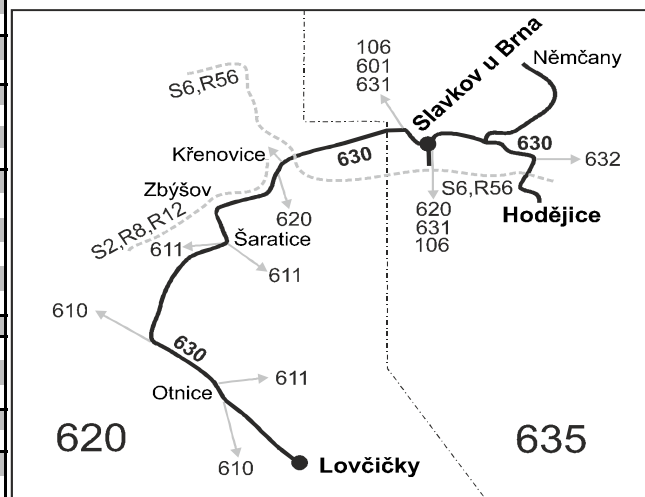

SOBOTA + NEDELE

	261	265	269	273
ⓐ† č	ⓐ† č	ⓐ† č	ⓐ† č	ⓐ† č
6:37	10:42	14:42	18:42	
6:39	10:44	14:44	18:44	
6:46	10:51	14:51	18:51	
6:48	10:53	14:53	18:53	
6:50	10:55	14:55	18:55	
6:54	10:59	14:59	18:59	
6:55	11:00	15:00	19:00	
6:57	11:02	15:02	19:02	
7:00	11:05	15:05	19:05	
7:03	11:08	15:08	19:08	
7:06				
	11:13	15:13	19:13	
7:03	11:08	15:08	19:08	
7:05	11:10	15:10	19:10	
7:30	11:30	15:30	19:30	
7:13	11:13	15:13	19:13	

Vysvětlivky:

1. ⇒ spoje navazující na linku 630
   - (z) zastávka celodenně na znamení
   - }
   - č spoj jede po jiné trase
   - č spoj s bezbariérově přístupným vozidlem
   - † jede v pracovních dnech
   - ⓐ jede v sobotu
   - † jede v neděli a ve státem uznávané svátky
2. Vzhledem ke stavebnímu stavu zastávek nelze garantovat bezbariérový nástup do a výstup z vozidla na všech zastávkách.