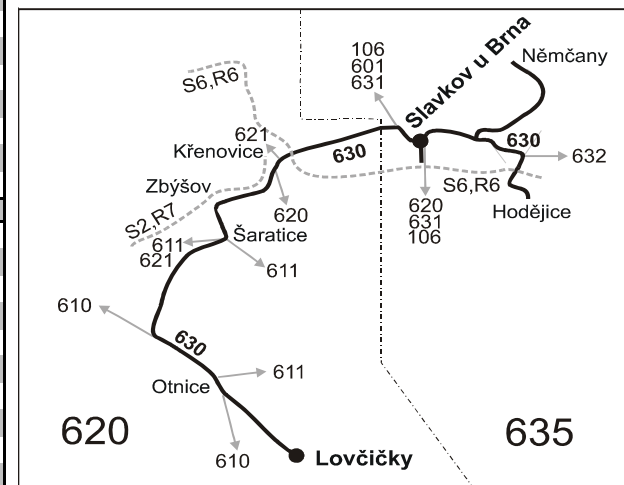

630

Lovčičky - Otnice - Slavkov u Brna - Němčany - Hodějice (II. část)

Integrovaný dopravní systém Jihomoravského kraje

Informace a podněty: 5 4317 4317, www.idsjmk.cz

Platí od 4.3.2012 do 8.12.2012

Linka 729630: Přepravu zajišťuje: VYDOS BUS a.s., Jiřího Wolkerova 416/1, 682 01 Vyškov

SOBOTA + NEDĚLE

Úsek	Číslo spoje:	200	202	220	204	222	206	240
Zóna	Zastávka	Ⓢ	Ⓢ	†Ⓢ	†Ⓢ	Ⓢ†	†Ⓢ	Ⓢ†Ⓢ
620 Lovčičky		6:44			11:44			
620	Otnice, děl.dům	6:48			11:48			
620	Otnice, zdrav.stř.	}			}			
620 Otnice, host.u Marků	přij.	6:50			11:50			
	⇒ 610 Sokolnice	6:50			11:50			
620 Otnice, host.u Marků	odj.	6:53			11:55			
610	Hostěrádky-Rešov	}			}			
620	Šaratice	6:58			12:00			
620	Zbýšov	7:01			12:03			
620	Křenovice, u hřbitova	7:04			12:06			
620	Křenovice, dol.žel.st.	7:05			12:07			
635	Slavkov u Brna, Agrozávod	7:08			12:10			
635 Slavkov u Brna, aut.st.		7:12			12:13	13:02	16:02	
	⇒ 631 Vyškov	7:13			12:13			
635 Slavkov u Brna, žel.st.			8:10	8:10		13:05	16:05	18:05
635 Slavkov u Brna, aut.st.			8:12	8:12		13:07	16:07	18:07
635	Slavkov u Brna, poliklinika		}	}		}	}	}
635	Slavkov u Brna, MEZ		8:14	8:14		13:09	16:09	18:09
635	Slavkov u Brna, Cutisin (z)		8:16	8:16		13:11	16:11	18:11
635	Němčany, točna		8:23	8:23		13:18	16:18	18:18
635	Němčany, ObÚ		8:25	8:25		13:20	16:20	18:20
635	Němčany, u kovárny		8:27	8:27		13:22	16:22	18:22
635	Hodějice, u mostu		8:30	8:30		13:25	16:25	18:25
635 Hodějice, točna			8:32	8:32		13:27	16:27	18:27