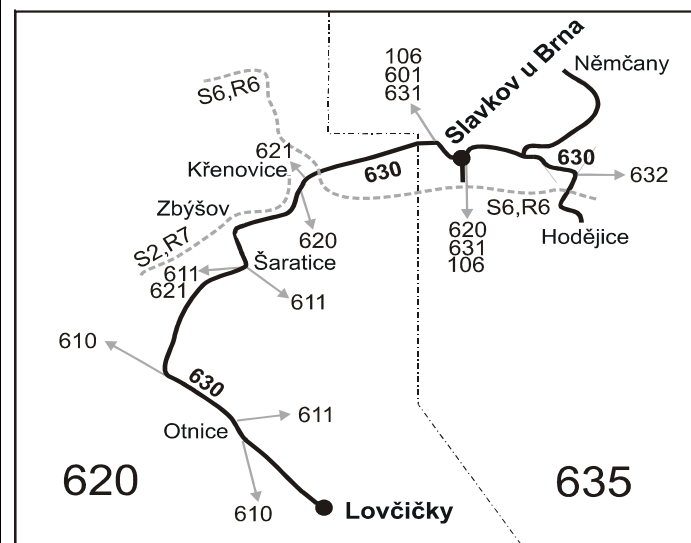

630

Hodějnice - Němčany - Slavkov u Brna - Otnice - Lovčičky (II. část)

Integrovaný dopravní systém Jihomoravského kraje

Informace a podněty: 5 4317 4317, www.idsjmk.cz

Platí od 4.3.2012 do 8.12.2012

Linka 729630: Přepravu zajišťuje: VYDOS BUS a.s., Jiřího Wolkerova 416/1, 682 01 Vyškov

SOBOTA + NEDELE

Úsek	Zóna	Zastávka	221	201	203	223	205	241
			Ⓢ	†Ⓢ	Ⓢ	Ⓢ†	†Ⓢ	Ⓢ†Ⓢ
635	Hodějnice, točna		8:45	8:45		13:40	16:45	18:45
635	Hodějnice, u mostu		8:47	8:47		13:42	16:47	18:47
635	Němčany, točna		8:54	8:54		13:49	16:54	18:54
635	Němčany, ObÚ		8:56	8:56		13:51	16:56	18:56
635	Němčany, u kovárny		8:58	8:58		13:53	16:58	18:58
635	Slavkov u Brna, Cutisín (z)		9:02	9:02		13:57	17:02	19:02
635	Slavkov u Brna, MEZ		9:03	9:03		13:58	17:03	19:03
635	Slavkov u Brna, poliklinika		}	}		}	}	}
635	Slavkov u Brna, aut.st.	přij.	9:05	9:05		14:00	17:05	19:05
	⇒ 631 Vyškov		9:13	9:13		14:13		19:13
635	Slavkov u Brna, aut.st.	odj.	9:06	9:06		14:01	17:06	19:06
635	Slavkov u Brna, žel.st.		9:08	9:08		14:03	17:08	19:08
	⇒ R6 Brno					14:06		
	⇒ S6 Brno		9:13	9:13			17:13	19:13
635	Slavkov u Brna, aut.st.	přij.				14:05	17:10	
635	Slavkov u Brna, aut.st.	odj.				13:15	17:15	
635	Slavkov u Brna, Agrozávod					13:19	17:19	
620	Křenovice, dol.žel.st.					13:23	17:23	
620	Křenovice, u hřbitova					13:24	17:24	
620	Zbýšov					13:27	17:27	
620	Šaratice					13:31	17:31	
610	Hostěrádky-Rešov					}	}	
620	Otnice, host.u Marků					13:37	17:37	
	⇒ 610 Dambořice					13:37	17:37	
	⇒ 610 Sokolnice					13:50	17:50	
620	Otnice, děl.dům					13:39	17:39	
620	Lovčičky					13:43	17:43	

Vysvětlivky:

- ⇒ spoje navazující na linku 630
- (z) zastávka celodenně na znamení
- ♿ odjezd zpravidla zajišťuje nízkopodlažní vozidlo
- Ⓢ jede v sobotu
- † jede v neděli a ve státem uznávaných svátcích
- Ⓢ† nejede 17.11.

Šťastnou cestu s IDS JMK

120216